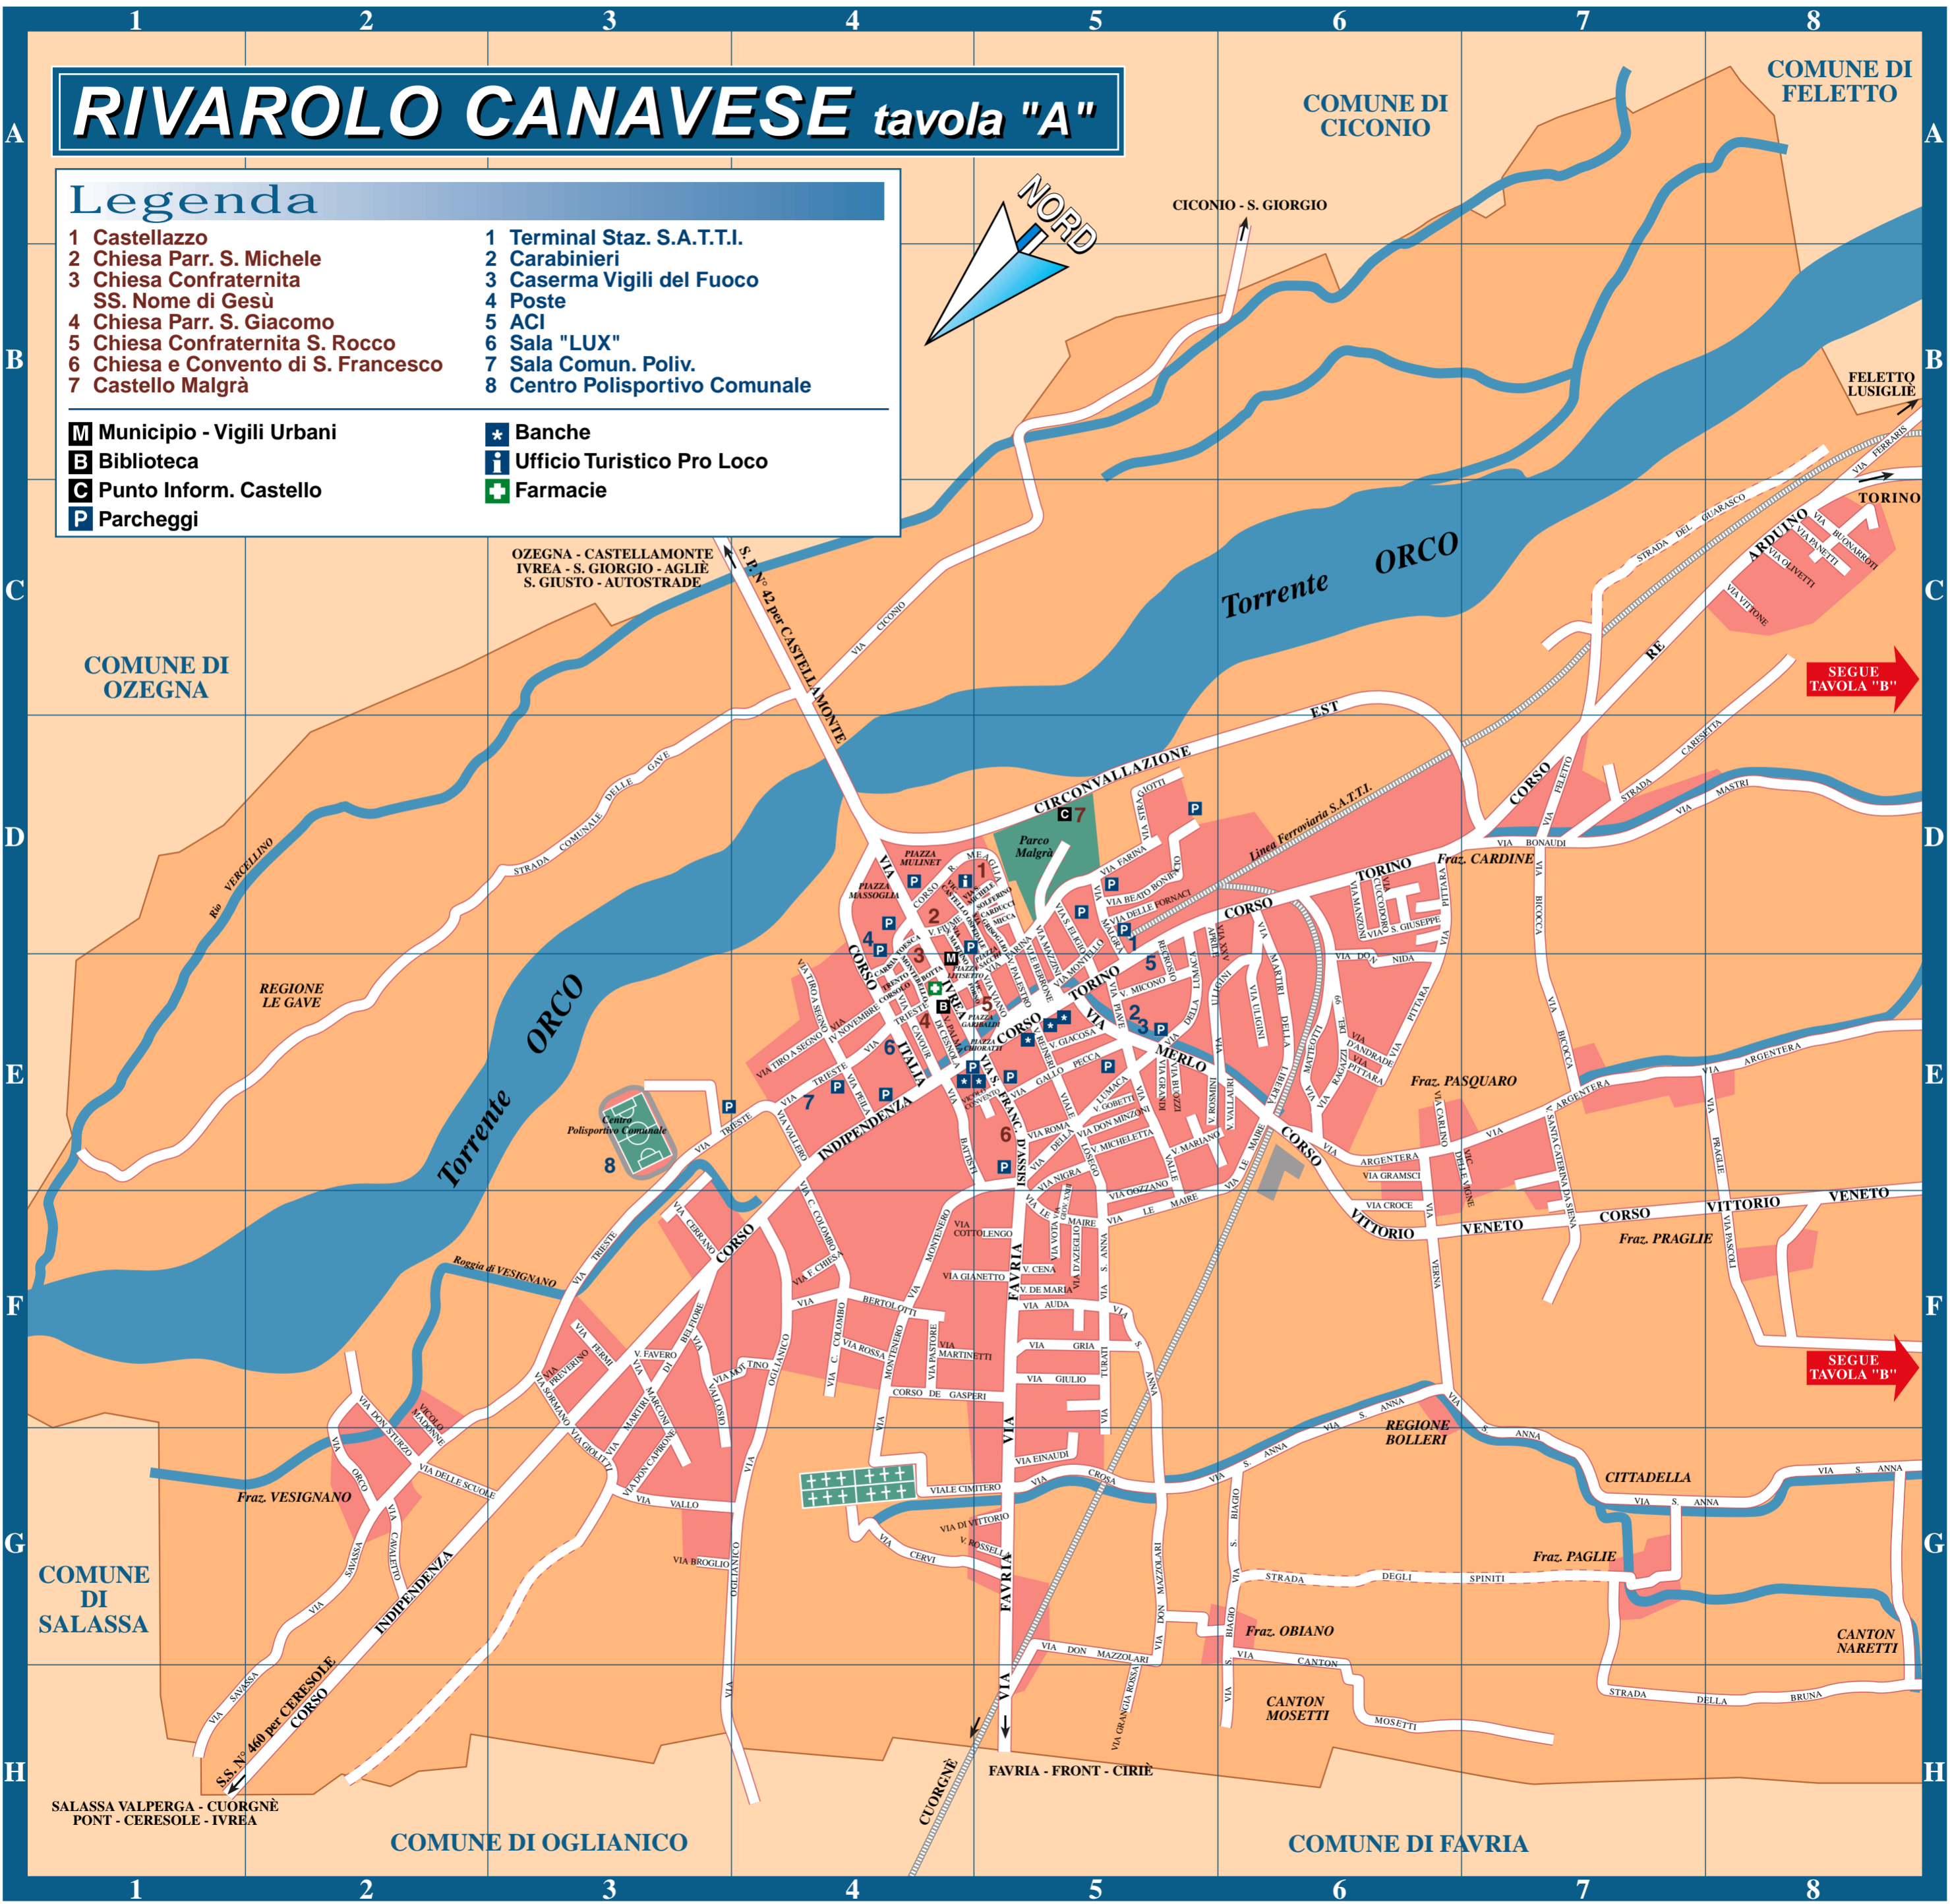

RIVAROLO CANAVESE tavola "A"

Legenda

- | | |
|---|--------------------------------|
| 1 Castellazzo | 1 Terminal Staz. S.A.T.T.I. |
| 2 Chiesa Parr. S. Michele | 2 Carabinieri |
| 3 Chiesa Confraternita SS. Nome di Gesù | 3 Caserma Vigili del Fuoco |
| 4 Chiesa Parr. S. Giacomo | 4 Poste |
| 5 Chiesa Confraternita S. Rocco | 5 ACI |
| 6 Chiesa e Convento di S. Francesco | 6 Sala "LUX" |
| 7 Castello Malgrà | 7 Sala Comun. Poliv. |
| | 8 Centro Polisportivo Comunale |

SEGUE TAVOLA "B"

SEGUE TAVOLA "B"